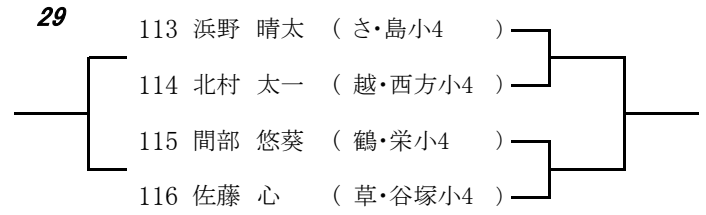

男子シングルス

氏名 小学校

氏名 小学校