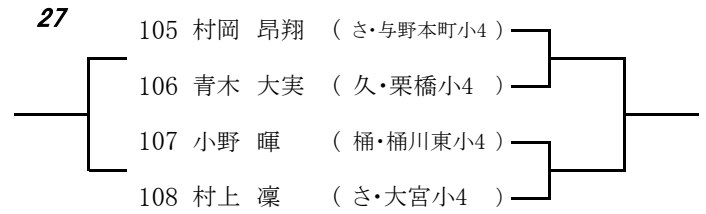

男子シングルス

氏名 小学校

氏名 小学校