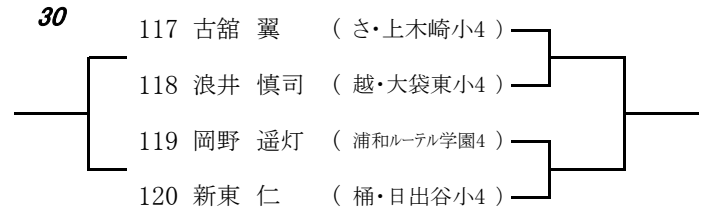

男子シングルス

氏名 小学校

氏名 小学校