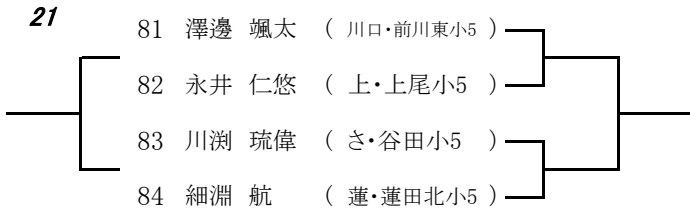

男子シングルス

氏名 小学校

氏名 小学校