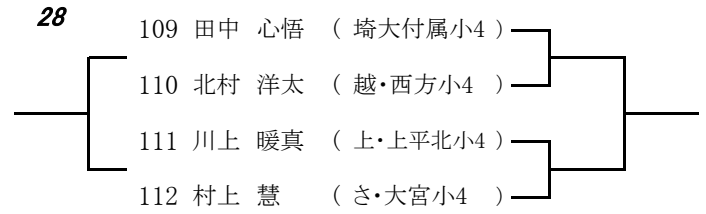

男子シングルス

氏名 小学校

氏名 小学校