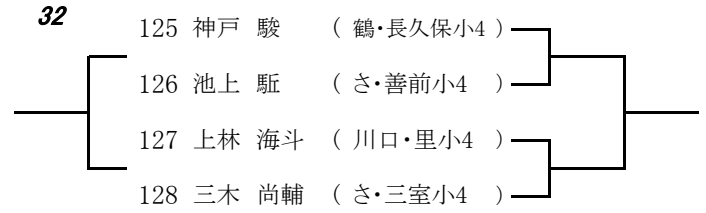

男子シングルス

氏名 小学校

氏名 小学校