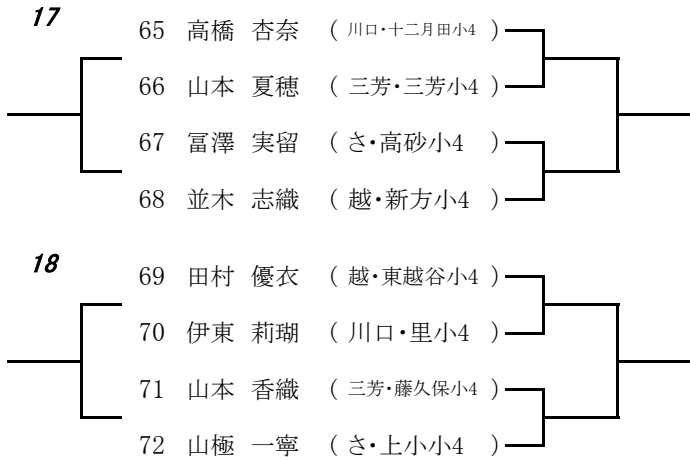

女子シングルス

氏名 小学校