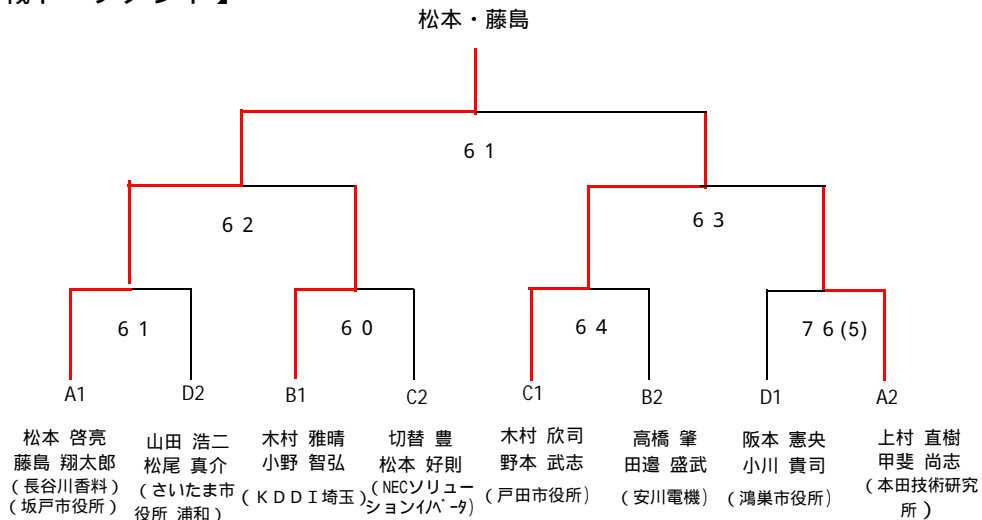

男子ダブルス

予選リーグ Aブロック

			1	2	3	勝敗	順位
1	松本 啓亮 藤島 翔太郎	(長谷川香料) (坂戸市役所)		62	64	2-0	1
2	上村 直樹 甲斐 尚志	(本田技術研究所)	26		61	1-1	2
3	野崎 剛 山口 研太	(NECソリューションイノベータ)	46	16		0-2	3

予選リーグ Bブロック

			1	2	3	勝敗	順位
1	木村 雅晴 小野 智弘	(KDDI埼玉)		63	61	2-0	1
2	高橋 肇 田邊 盛武	(安川電機)	36		62	1-1	2
3	星野 貴男 渡部 純	(UDトラックス)	16	26		0-2	3

予選リーグ Cブロック

			1	2	3	勝敗	順位
1	木村 欣司 野本 武志	(戸田市役所)		62	60	2-0	1
2	切替 豊 松本 好則	(NECソリューションイノベータ)	26		60	1-1	2
3	糸永 裕一 桑原 慎一	(本田 狭山)	06	06		0-2	W.0

予選リーグ Dブロック

			1	2	3	4	勝敗	順位
1	山田 浩二 松尾 真介	(さいたま市役所 浦和)		26	75	62	2-1	2
2	阪本 憲央 小川 貴司	(鴻巣市役所)	62		64	61	3-0	1
3	上村 丞平 渡部 正義	(NECソリューションイノベータ)	57	46		63	1-2	3
4	岡本 訓 北川 潤也	(富士フィルム大宮)	26	16	36		0-3	4

【本戦トーナメント】